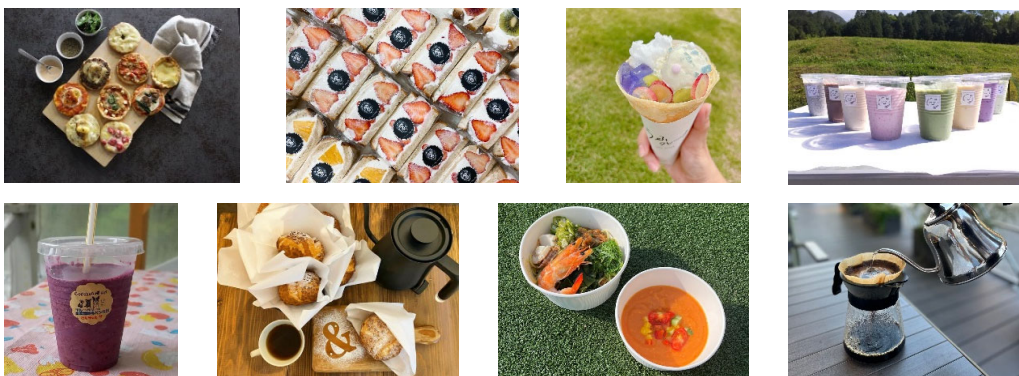

2024年9月27日
広島駅周辺地区まちづくり協議会

『広島駅×猿猴川プロジェクト』

水辺のカフェ「Rivace-リヴァーチェ-」開催!

都心の川辺を活用した、居心地の良い日常使いの場づくりを提案

日時：2024年10月5日（土）10時～17時
場所：広島駅前 川の駅（猿猴橋のたもと）

「Rivace-リヴァーチェ-」について

広島駅周辺地区まちづくり協議会では、10月5日（土）に、広島駅前「川の駅」において、猿猴川の水辺空間社会実験「Rivace-リヴァーチェ-」を開催します。

猿猴川の川辺に1日限定の水辺カフェをオープン。広島の人気カフェやキッチンカーが集結し、子どもから大人まで楽しめるワークショップも開催します。家族と、お友達と、お子さまと、水辺カフェで秋の休日を過ごしませんか？

【出店者（予定）】

<カフェ・フードトラック>

- ◎Hungry Angry36 | フルーツサンド | @hungryangry36_machiko
- ◎こんちゃんち | キッチンカー／ブルーベリースムージー、自家製酵母パン | @conchanchi_yoshiwa
- ◎うふクレプ | キッチンカー／クレプ | @ufu.crepe
- ◎トモ・ビオパークキッチンカー | キッチンカー／ポテト、レモンスカッシュ | @tomo_biopark
- ◎糎 Bloom | キッチンカー／糎スムージー | @koujibloom
- ◎PEAcE NUTS Cafe | キッチンカー／ピザ、フルーツシロップドリンク | @peacenuts_cafe
- ◎ &dessert&cafe | シュークリーム | @and1.229
- ◎4characters | コーヒー、焼き菓子、アイシングクッキー、ハンドメイド雑貨 |
- ◎GRANDGATE HIROSHIMA | 冷製ピザ、冷製スープ、パン、アルコール | @grand_gate